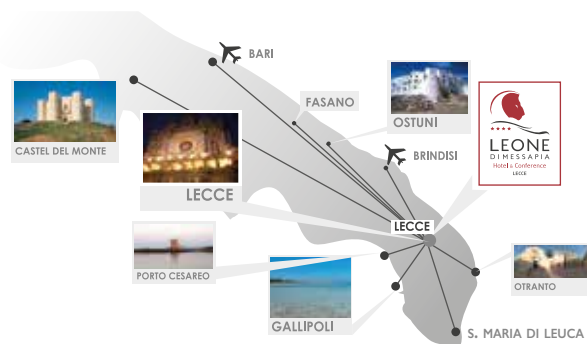

GUARDA LE FOTO SU

[#HOTELLEONEDIMESSAPIA](#)
[#CONGRESSILEONEDIMESSAPIA](#)
[#SALAMEETINGTARASLDM](#)
[#SALAMEETINGALYTIALDM](#)
[#SALAMEETINGSYBARLDM](#)
[#SALACONGRESSIFOYERLDM](#)
[#SALACONGRESSIMESSAPIALDM](#)
[#BANCHETTIGIARDINOLDM](#)
[#BANCHETTIRISTORANTELDM](#)
[#BUFFETBARLDM](#)